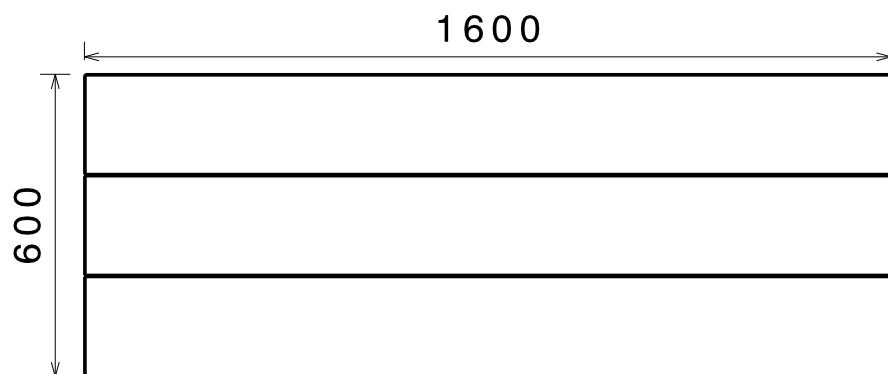

Vue de face

Vue de gauche

Vue de dessus

Coupe A-A

		Taille : <b>A4</b>
	<h1>L'établi de la bique</h1>	Echelle : <b>1:15</b>
Dessiné par : <b>La bique</b>		Unités : mm