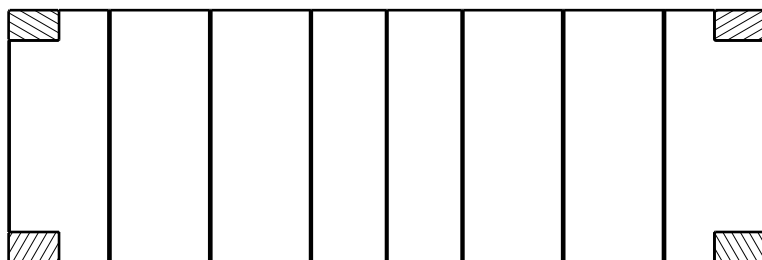

Vue de face

Vue de gauche

Vue de dessus

Coupe A-A

		Taille : A4
		Echelle : 1:15
Dessiné par : La bique	L'établi de la bique	Unités : mm