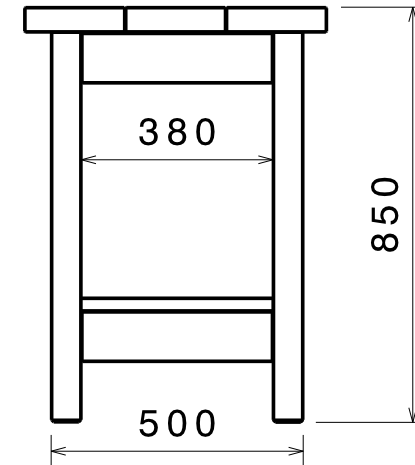

Vue de face

Vue de gauche

Vue de dessus

Coupe A-A

		Taille : A4
		Echelle : 1:15
Dessiné par : La bique	L'établi de la bique	Unités : mm