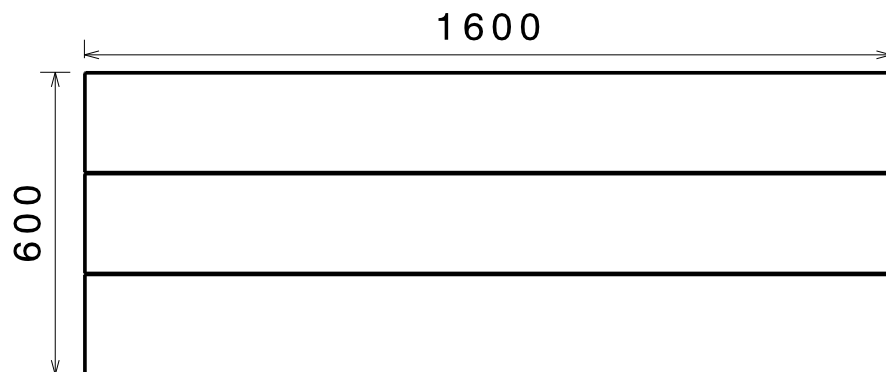

Vue de face

Vue de gauche

Vue de dessus

Coupe A-A

		Taille : A4
		Echelle : 1:15
Dessiné par : La bique	L'établi de la bique	Unités : mm