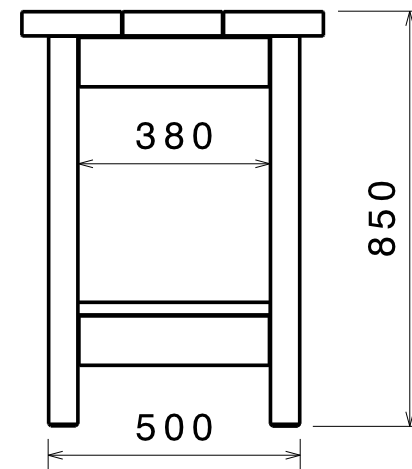

Vue de face

Vue de gauche

Vue de dessus

Coupe A-A

		Taille : <b>A4</b>
	<h1>L'établi de la bique</h1>	Echelle : <b>1:15</b>
Dessiné par : <b>La bique</b>		Unités : mm